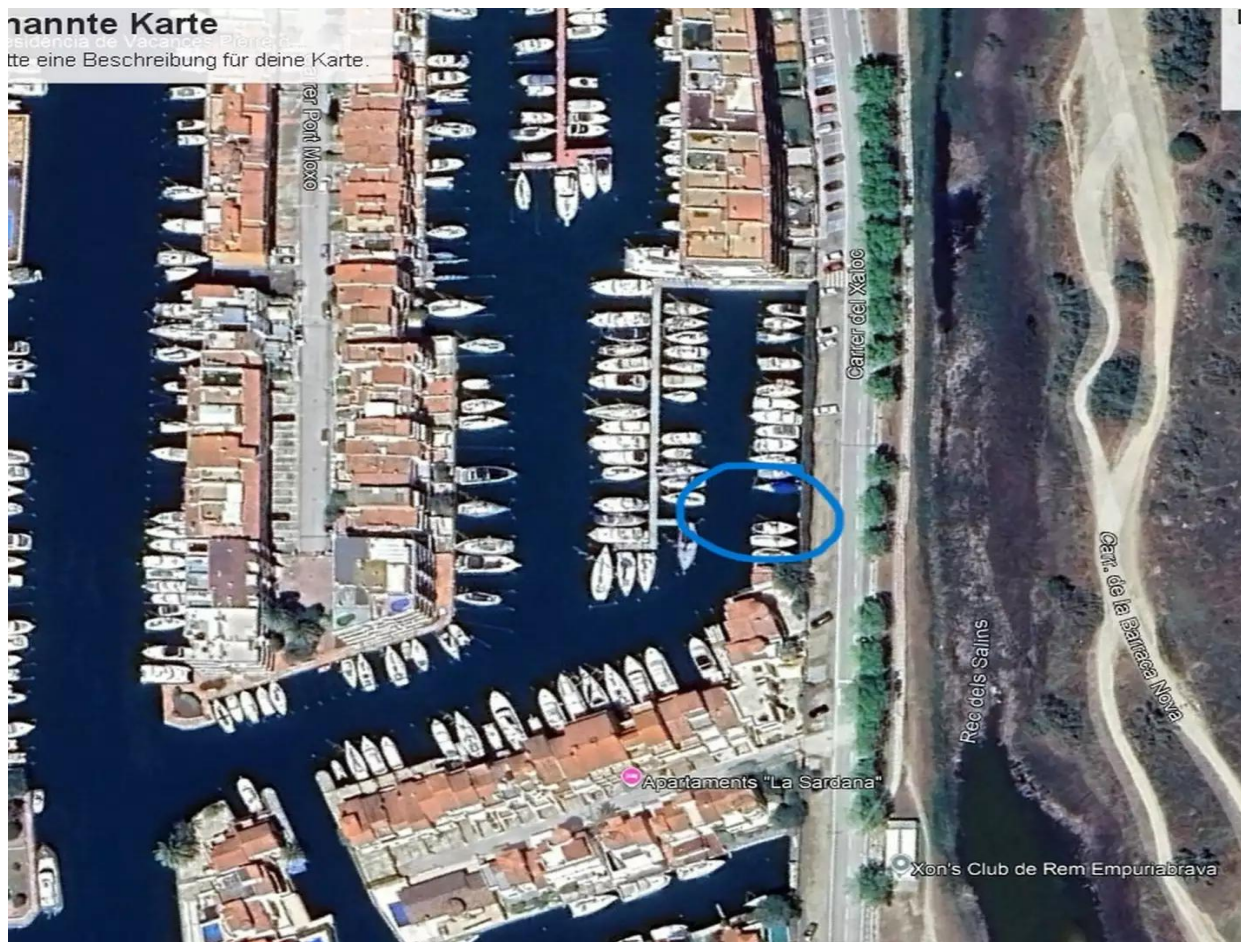

panante Karte

te eine Beschreibung für deine Karte.

¡Oportunidad Única! Amarre en Empuriabrava a la venta

Empuriabrava, uno de los destinos náuticos más exclusivos de la Costa Brava.
Dimensiones: 10 metros de largo x 3,35 metros de ancho, ideal para embarcaciones de tamaño medio.

Acceso directo a los canales navegables de Empuriabrava, con fácil salida al mar.

Entorno: Acceso a servicios de la zona como restaurantes, tiendas y zonas de ocio, además de una excelente conectividad por carretera.