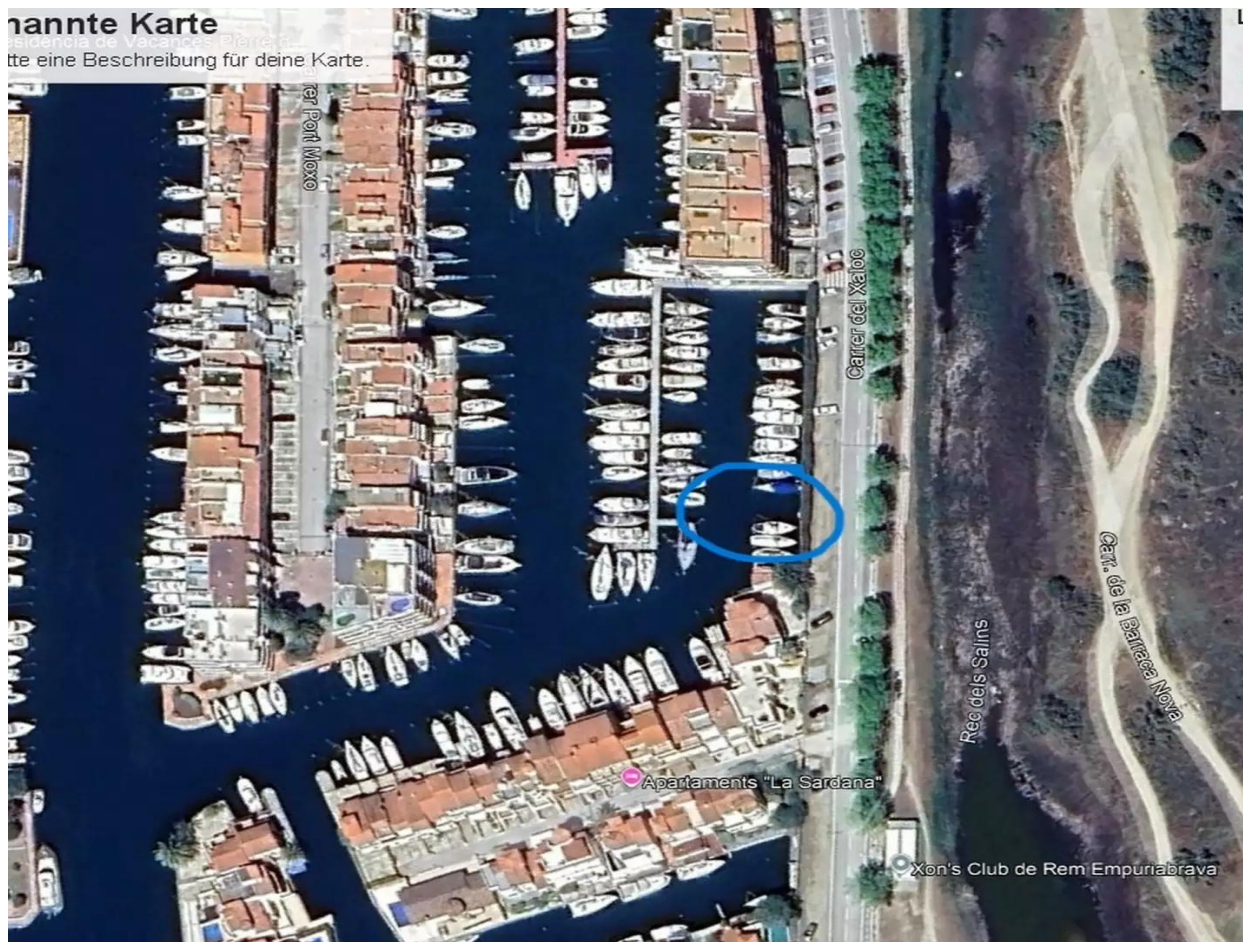

panante Karte

te eine Beschreibung für deine Karte.

¡Oportunidad Única! Amarre en Empuriabrava a la venta

Empuriabrava, uno de los destinos náuticos más exclusivos de la Costa Brava.
Dimensiones: 10 metros de largo x 3,35 metros de ancho, ideal para embarcaciones de tamaño medio.

Acceso directo a los canales navegables de Empuriabrava, con fácil salida al mar.

Entorno: Acceso a servicios de la zona como restaurantes, tiendas y zonas de ocio, además de una excelente conectividad por carretera.