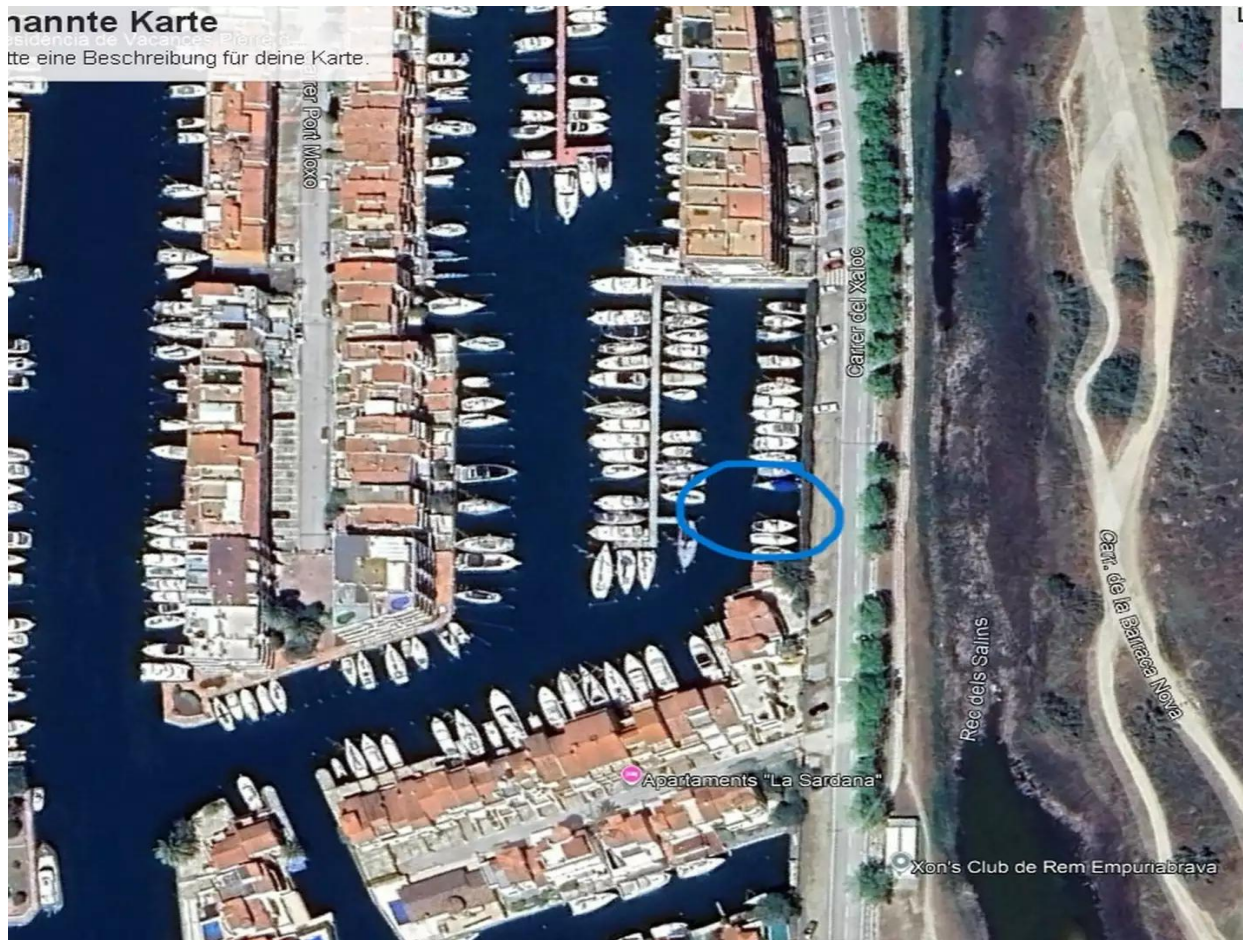

nannte Karte

te eine Beschreibung für deine Karte.

Opportunité unique ! Emplacement de bateau à vendre à Empuriabrava

Empuriabrava, l'une des destinations nautiques les plus exclusives de la Costa Brava.

Dimensions: 10 mètres de long x 3,35 mètres de large, idéal pour les embarcations de taille moyenne.

Accès direct aux canaux navigables d'Empuriabrava, avec un accès facile à la mer.

Environs: Accès aux services de la région tels que restaurants, magasins et zones de loisirs, ainsi qu'une excellente connectivité routière.