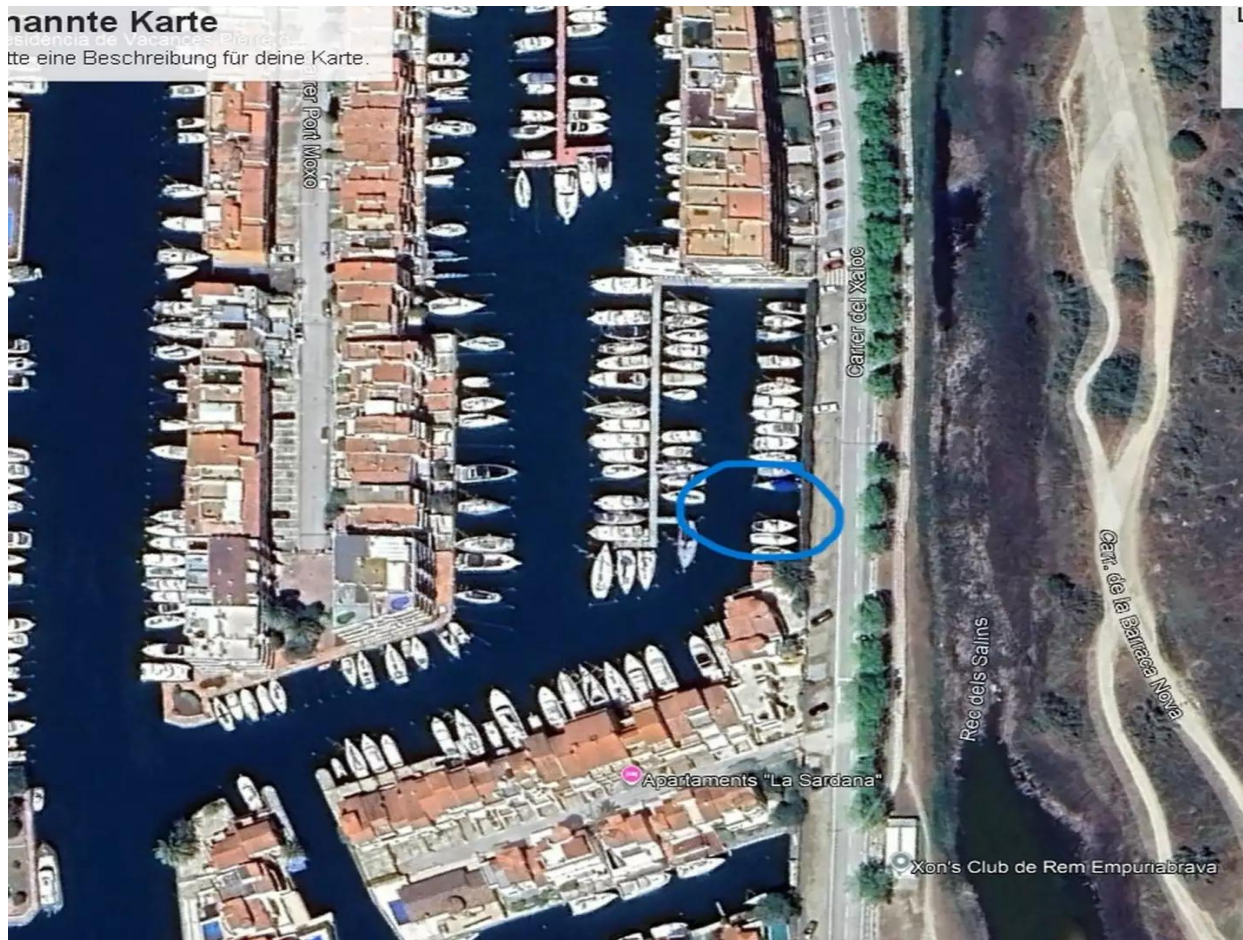

nannte Karte

tte eine Beschreibung für deine Karte.

Opportunité unique ! Emplacement de bateau à vendre à Empuriabrava

Empuriabrava, l'une des destinations nautiques les plus exclusives de la Costa Brava.

Dimensions: 10 mètres de long x 3,35 mètres de large, idéal pour les embarcations de taille moyenne.

Accès direct aux canaux navigables d'Empuriabrava, avec un accès facile à la mer.

Environs: Accès aux services de la région tels que restaurants, magasins et zones de loisirs, ainsi qu'une excellente connectivité routière.