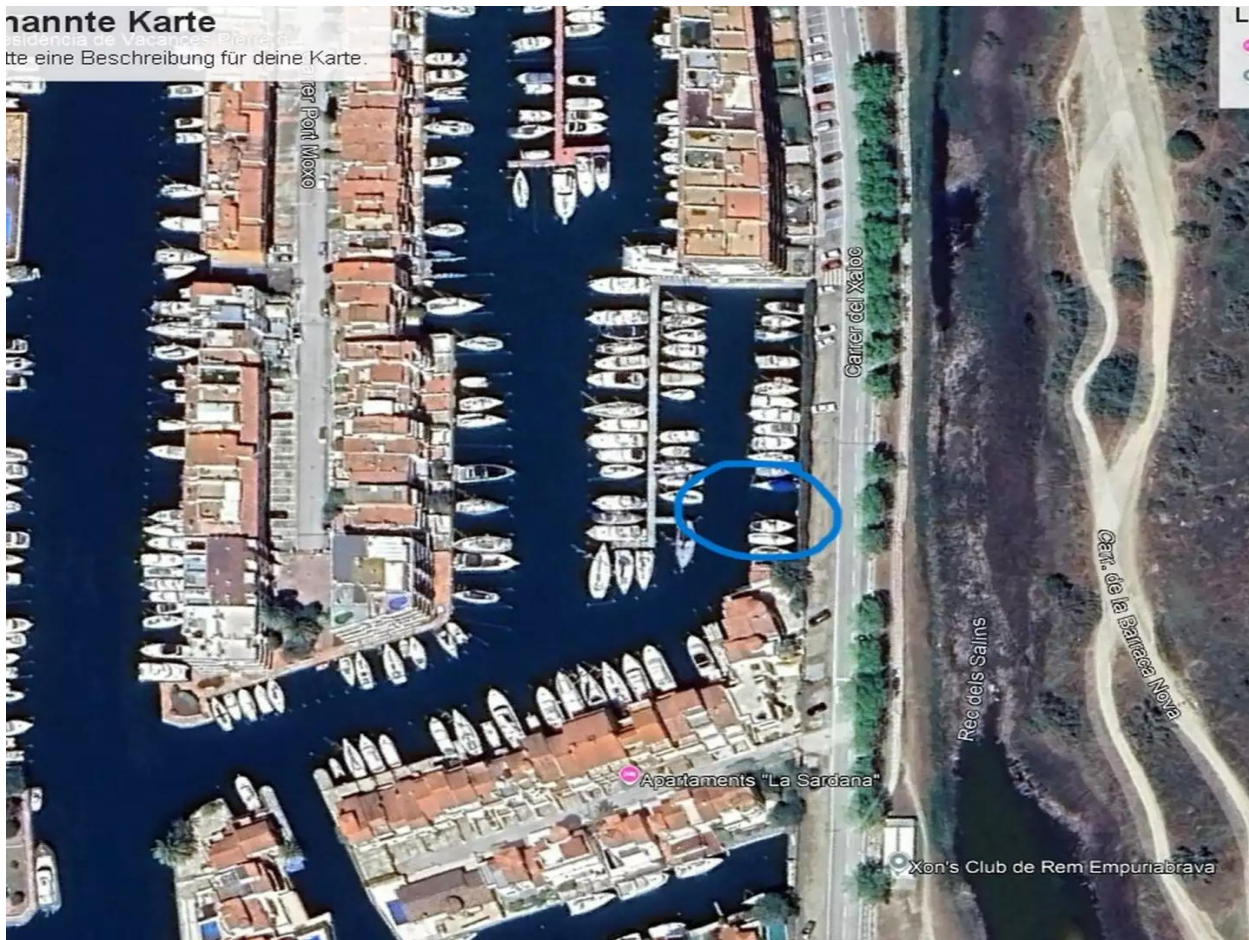

## Unieke Kans! Ligplaats te koop in Empuriabrava

Empuriabrava, een van de meest exclusieve nautische bestemmingen aan de Costa Brava.

Afmetingen: 10 meter lang x 3,35 meter breed, ideaal voor middelgrote boten.

Directe toegang tot de vaarwegen van Empuriabrava, met gemakkelijke toegang tot de zee.

Omgeving: Toegang tot lokale diensten zoals restaurants, winkels en recreatiegebieden, evenals uitstekende bereikbaarheid over de weg.