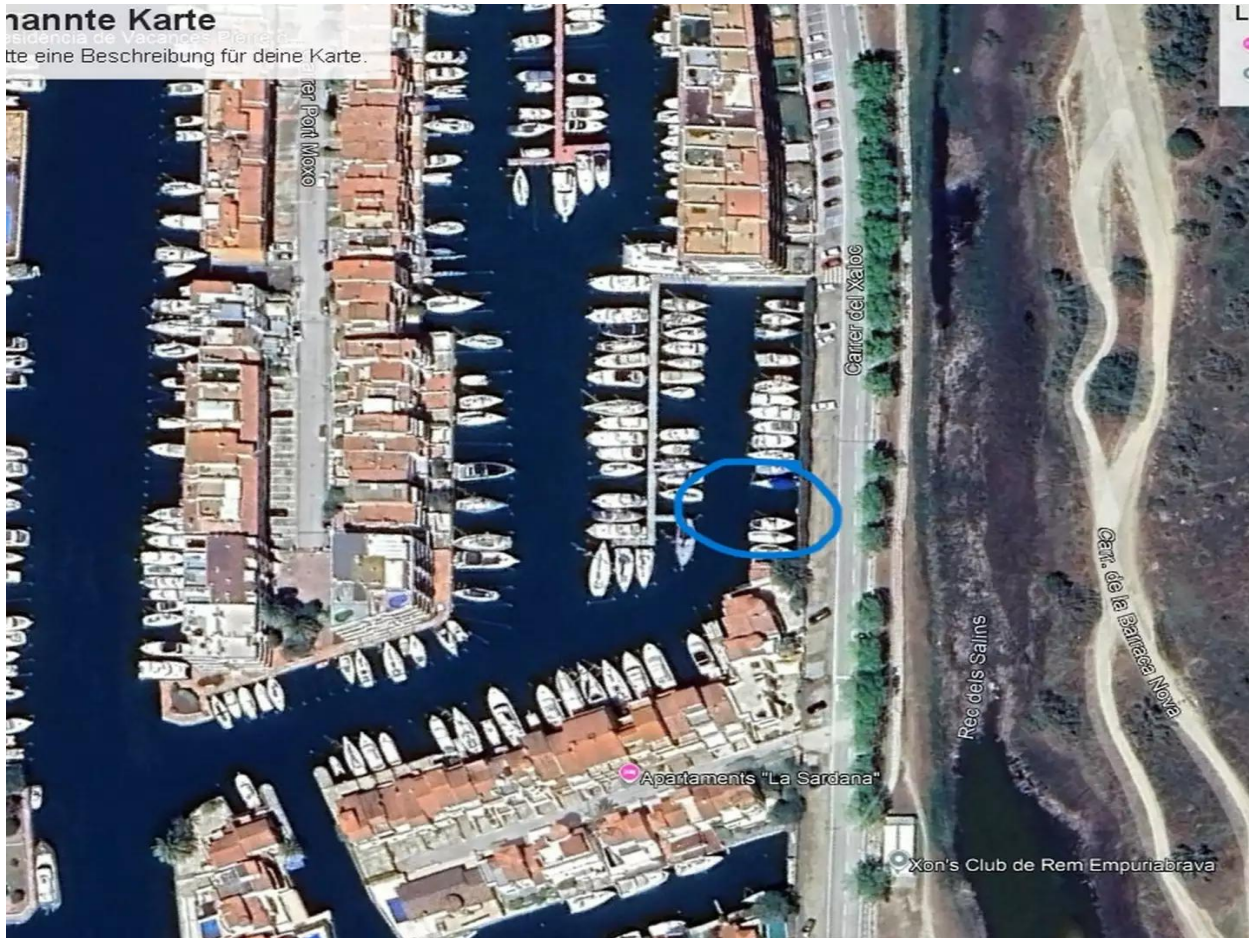

nannte Karte

te eine Beschreibung für deine Karte.

Einmalige Gelegenheit! Liegeplatz zum Verkauf in Empuriabrava

Empuriabrava, einer der exklusivsten nautischen Ziele an der Costa Brava.

Maße: 10 Meter lang x 3,35 Meter breit, ideal für mittelgroße Boote.

Direkter Zugang zu den schiffbaren Kanälen von Empuriabrava, mit einfachem Zugang zum Meer.

Umgebung: Zugang zu Dienstleistungen wie Restaurants, Geschäften und Freizeiteinrichtungen, sowie eine hervorragende Straßenanbindung.

Verpassen Sie nicht die Möglichkeit, Ihren Liegeplatz an einem privilegierten Ort zu sichern!

Transaktion: Verkauf
Ort:

Typ: Anlegesteg
Anlegesteg: Ja

Preis: **58.500 €**