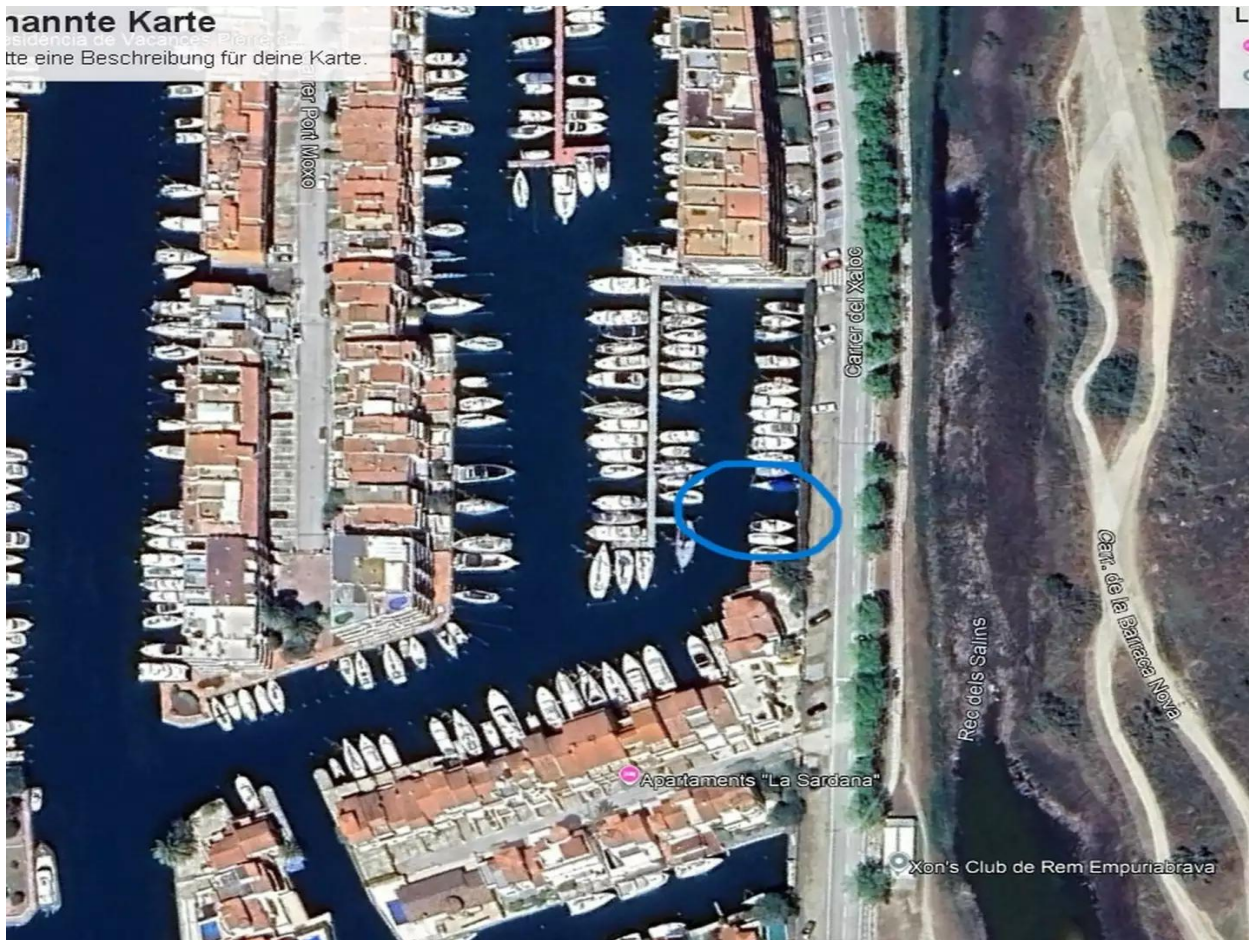

nannte Karte

tte eine Beschreibung für deine Karte.

Einmalige Gelegenheit! Liegeplatz zum Verkauf in Empuriabrava

Empuriabrava, einer der exklusivsten nautischen Ziele an der Costa Brava.
Maße: 10 Meter lang x 3,35 Meter breit, ideal für mittelgroße Boote.
Direkter Zugang zu den schiffbaren Kanälen von Empuriabrava, mit einfachem Zugang zum Meer.

Umgebung: Zugang zu Dienstleistungen wie Restaurants, Geschäften und Freizeiteinrichtungen, sowie eine hervorragende Straßenanbindung.
Verpassen Sie nicht die Möglichkeit, Ihren Liegeplatz an einem privilegierten Ort zu sichern!

Transaktion: Verkauf
Ort:

Typ: Anlegesteg
Anlegesteg: Ja

Preis: **58.500 €**